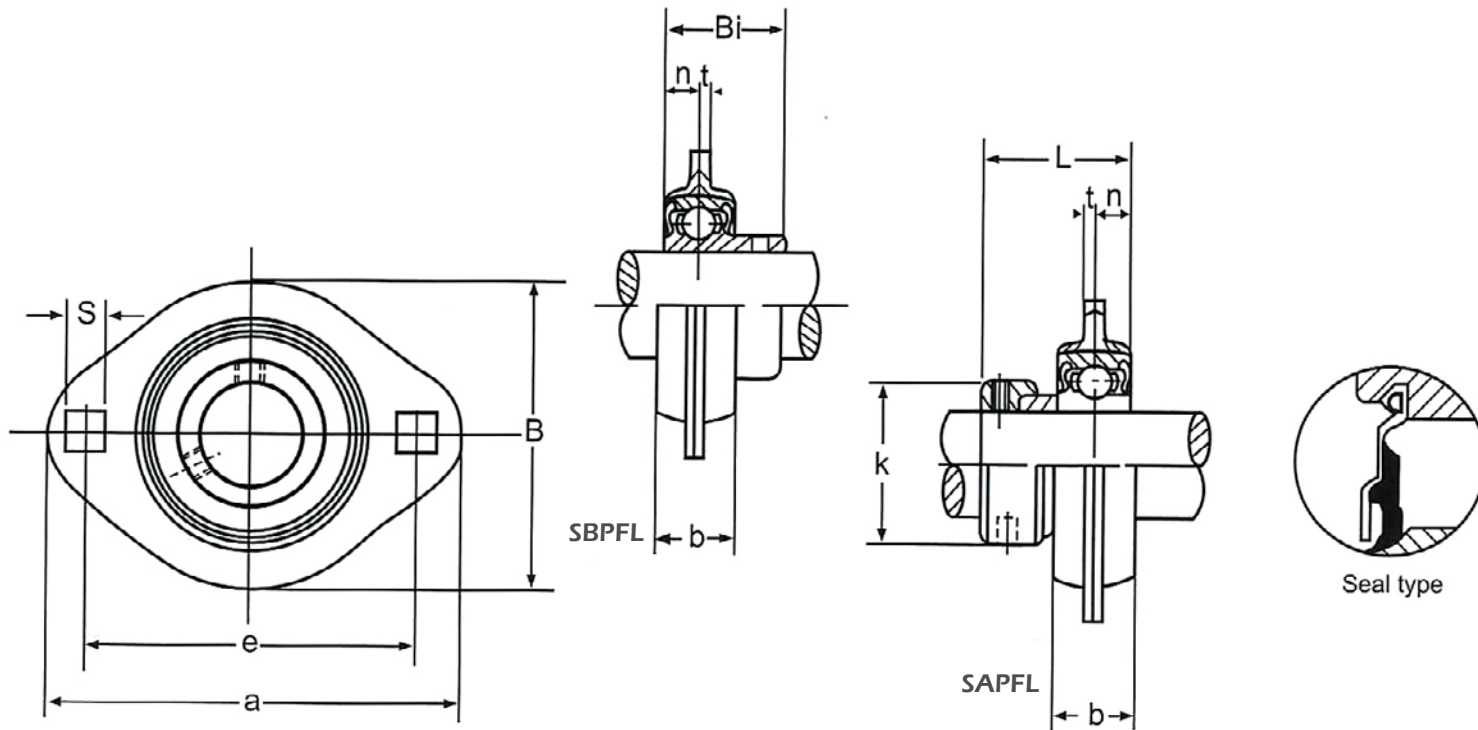

**RBI BEARING**  
Bearings + Technology + Solutions

**SBPFL200 SERIES**  
**SAPFL200 SERIES**

101 S. Gary Ave. Ste. B., Roselle, IL, 60172  
1-800-708-2128 | [info@rbibearing.com](mailto:info@rbibearing.com) | [www.rbibearing.com](http://www.rbibearing.com)