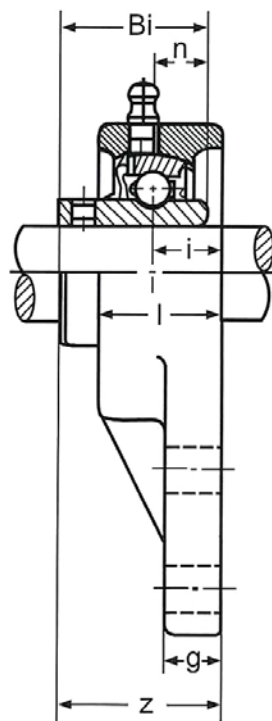

Seal type

**UCFB200 SERIES**

101 S. Gary Ave. Ste. B., Roselle, IL, 60172  
1-800-708-2128 | [info@rbibearing.com](mailto:info@rbibearing.com) | [www.rbibearing.com](http://www.rbibearing.com)