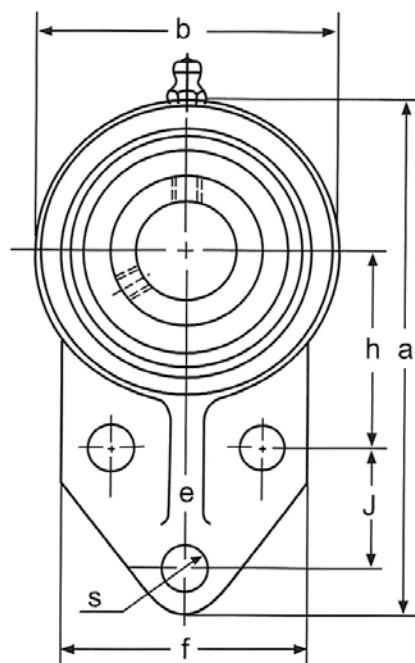

Seal type

**UCFB200 SERIES**

101 S. Gary Ave. Ste. B., Roselle, IL, 60172  
1-800-708-2128 | [info@rbibearing.com](mailto:info@rbibearing.com) | [www.rbibearing.com](http://www.rbibearing.com)